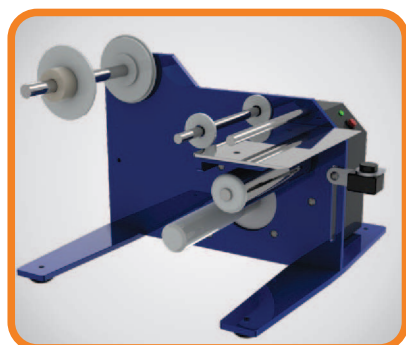

SISCOD

DISPENSADORA SEMIAUTOMÁTICA
DE ETIQUETAS

LRA-1

- Alimentación 220 V.
- Construida en acero pintado
- Apta para rollos de hasta 280 mm. de diámetro ext.
- Permite centros de 1", 40mm y 3"

- Apta para multietiquetas o individuales de hasta 110 mm de ancho

- Dos modos de dispensado: automático o por demanda mediante botón de disparo

INDUSTRIA
ARGENTINA