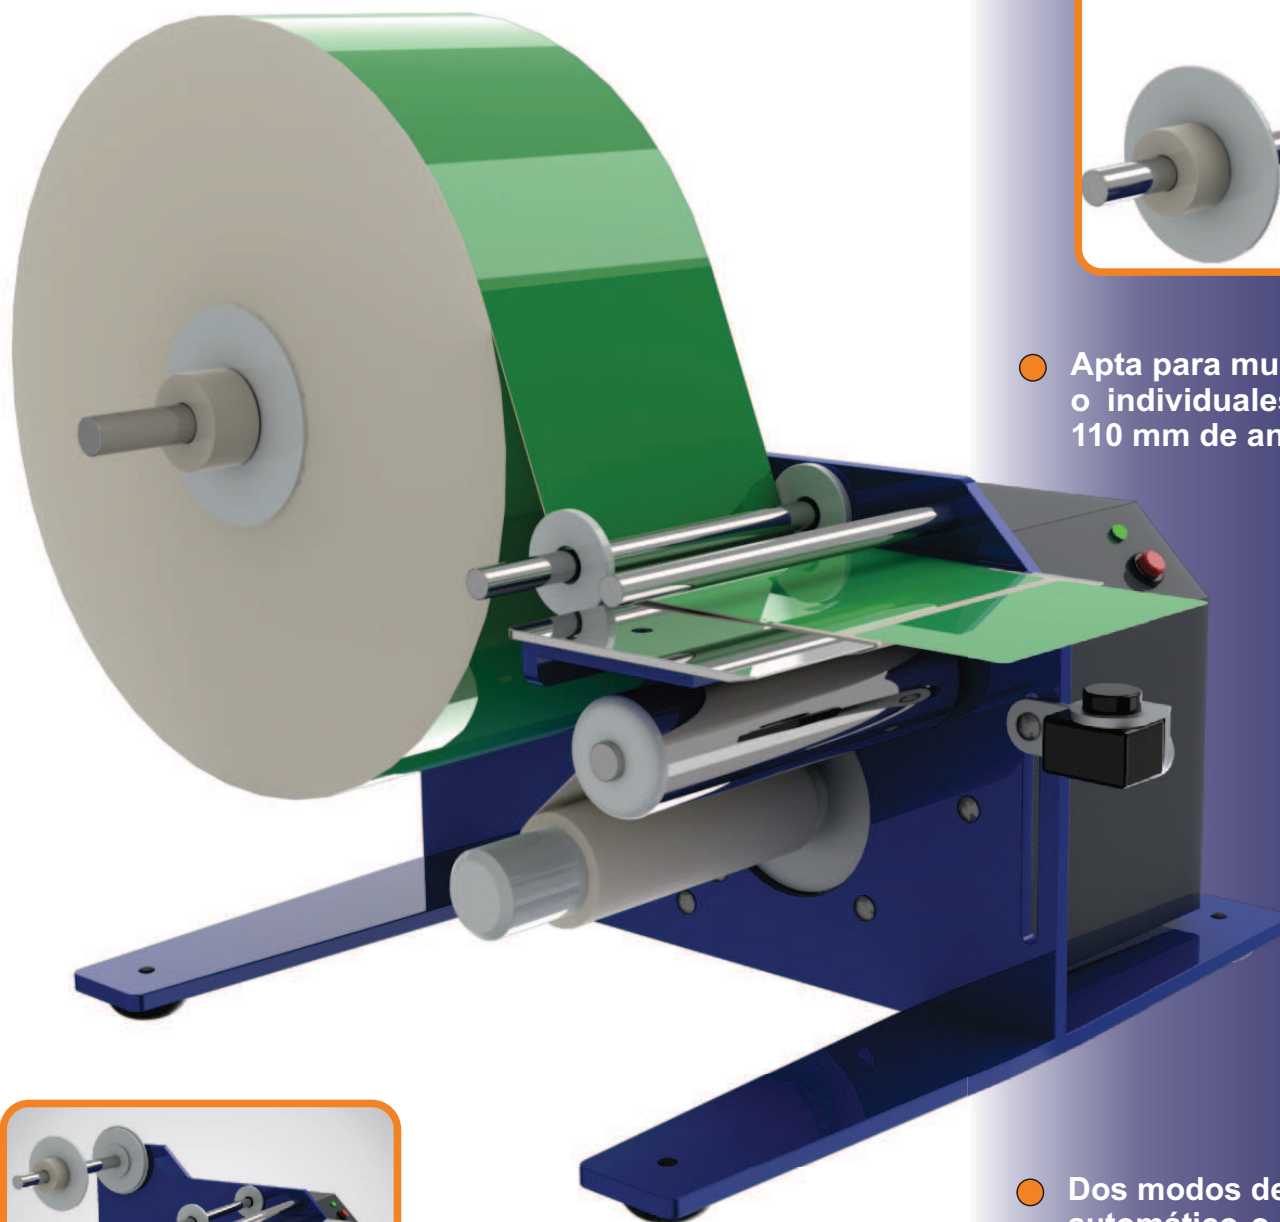

SISCOD

DISPENSADORA SEMIAUTOMÁTICA
DE ETIQUETAS

LRA-1

- Alimentación 220 V.
- Construida en acero pintado
- Apta para rollos de hasta 280 mm. de diámetro ext.
- Permite centros de 1", 40mm y 3"

- Apta para multietiquetas o individuales de hasta 110 mm de ancho

- Dos modos de dispensado: automático o por demanda mediante botón de disparo

INDUSTRIA
ARGENTINA